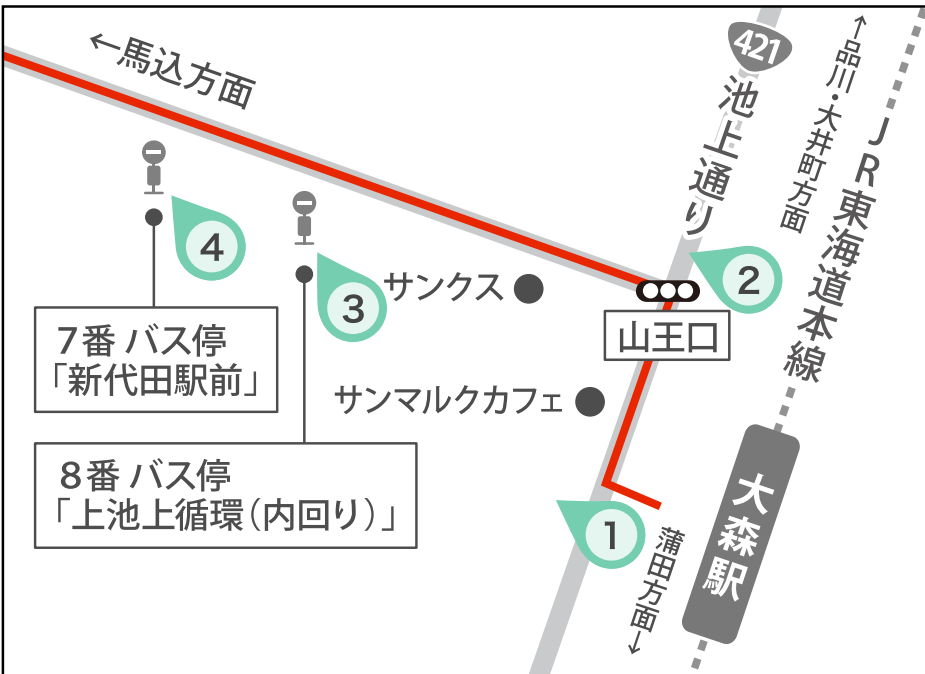

■馬込駅 周辺地図

■大森駅 周辺地図

JR東海道本線「大森駅」山王口方面改札
東急バス「8番バス停:上池上循環(内回り)」または
東急バス「7番バス停:新代田駅前」から乗車
「馬込第三小学校前」下車

■大森駅からの道順

道順:1

「大森駅」山王口方面の改札を出て左折。

道順:2

駅を出て前方右手の信号を渡る。

道順:3

信号を渡り「サンクス」の先に8番「上池上循環(内回り)」のバス停があります。

道順:4

7番「新代田駅前」のバス停です。7番、8番どちらからも行くことができます。

●松英会 本部

〒143-0027 東京都大田区中馬込 1-5-8
TEL : 03-3775-5633

- 馬込中央診療所 03-3775-5631
- 歯科直通 03-3775-5681
- 健診センター 03-3773-6773

- 総合健診事業部 03-3773-6771
- シルバーライフ馬込 03-3777-6121
- 地域包括支援センター 03-5709-8011