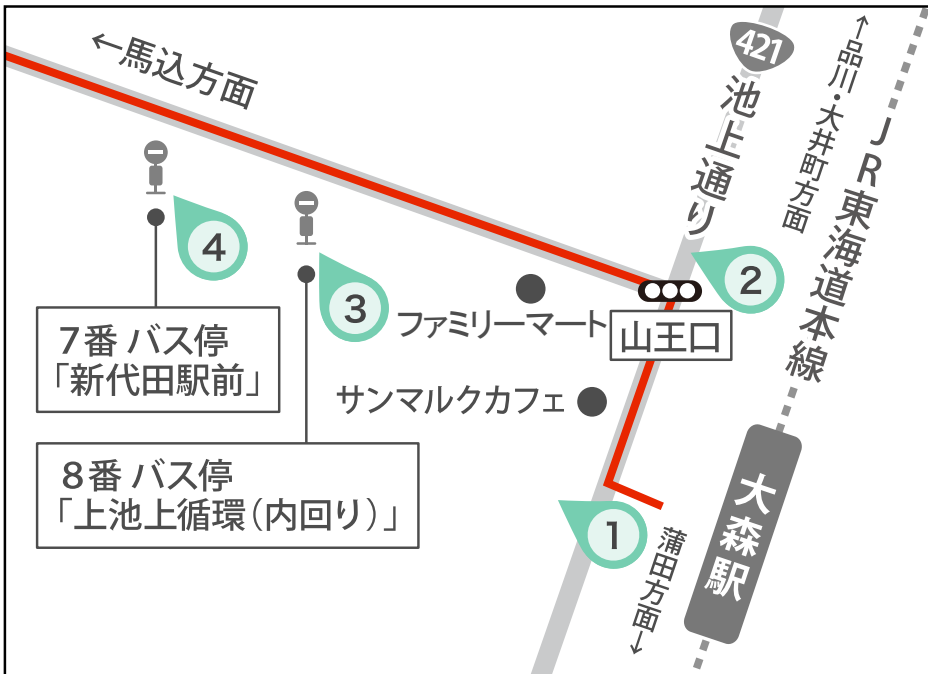

■馬込駅 周辺地図

■大森駅 周辺地図

JR東海道本線「大森駅」山王口方面改札
東急バス「8番バス停:上池上循環(内回り)」または
東急バス「7番バス停:新代田駅前」から乗車
「馬込第三小学校」下車